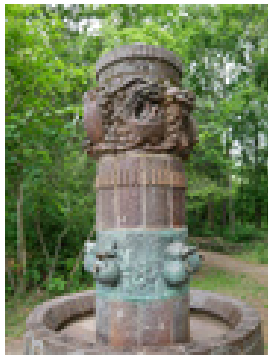

Permalink: <https://www.werkdatenbank.de/documents/obj/wdb_00017777>
Bildrechte: © Förster, Hans-Joachim
Inhaber:in der Rechte an der Abbildung:
Hans-Joachim Förster, RV-FZ-PA

Förster, Hans-Joachim
Trinkbrunnen

Plastik, Bildhauerei
Keramik, Bronze
Keramik-Hartbrand und Bronzerelief
295 x 0 cm
Durchmesser: 150 cm
Werkverzeichnisnummer: **094**
Provenienz: Eigentümer: Unbekannt