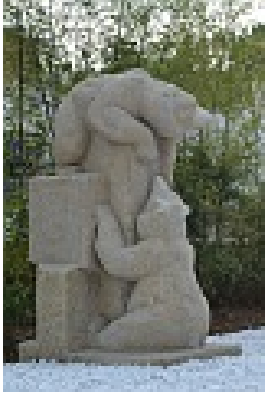

Permalink: <https://www.werkdatenbank.de/documents/obj/wdb_00015549>
Bildrechte: © Förster, Hans-Joachim
Inhaber:in der Rechte an der Abbildung:
Hans-Joachim Förster, RV-FZ-PA

Förster, Hans-Joachim
Bären

1987

Plastik, Bildhauerei
Sandstein

Werkverzeichnisnummer: **004**
Provenienz: Eigentümer: Unbekannt