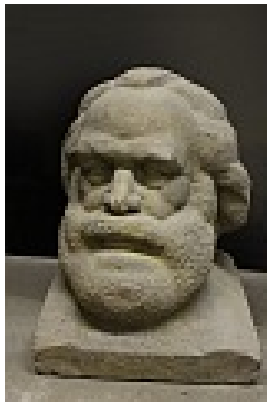

Permalink: <https://www.werkdatenbank.de/documents/obj/wdb_00015570>
Bildrechte: © Förster, Hans-Joachim
Inhaber:in der Rechte an der Abbildung:
Hans-Joachim Förster, RV-FZ-PA

Förster, Hans-Joachim
Karl Marx

1974
Plastik, Bildhauerei
Sandstein
65 x 43 cm
Tiefe: 50 cm
Werkverzeichnisnummer: **023**
Provenienz: :